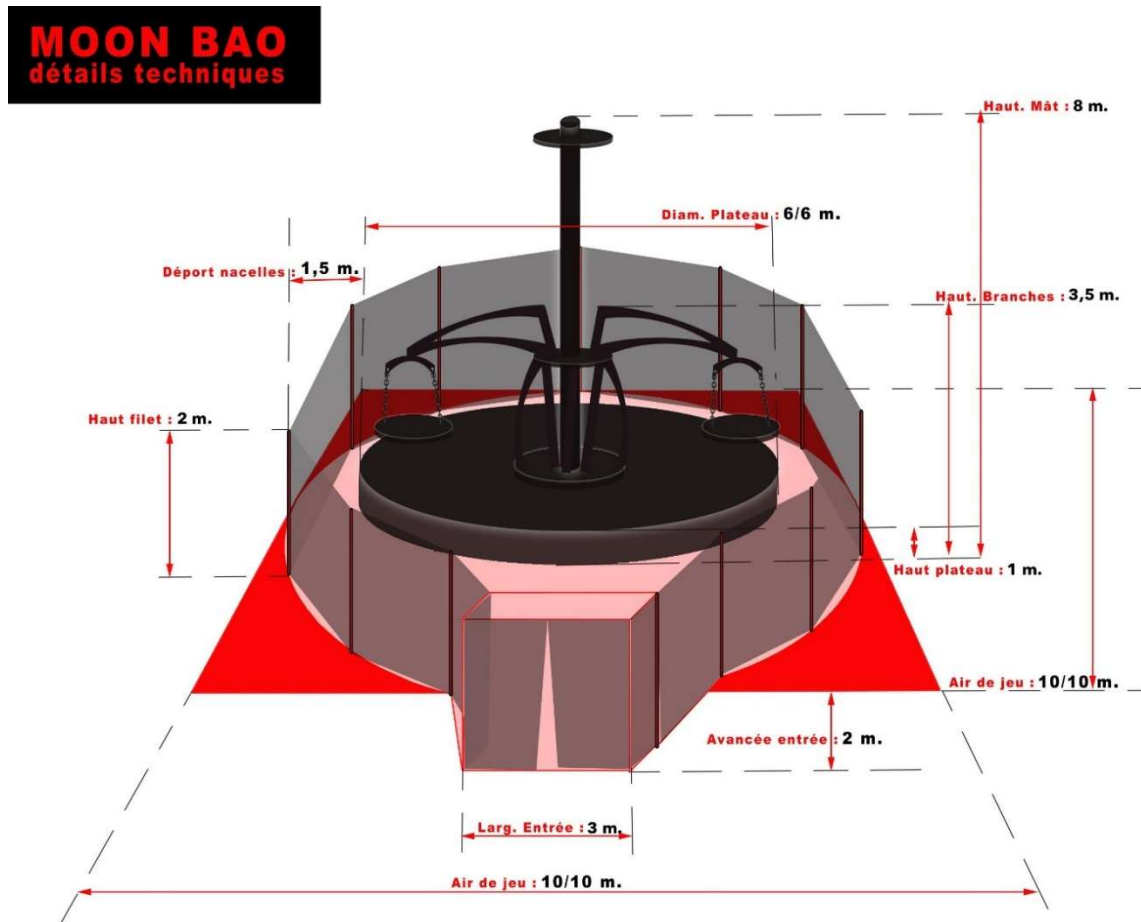

DIMENSIONS

STRUCTURE

- Longueur : 6 mètres 50
- Largeur : 6 mètres 50
- Hauteur : 7 mètres
- Poids hors public : 4,5 tonnes (+public)

**Pour une bonne circulation autour de Moon Bao,
une aire de jeu de 13 mètres minimum est nécessaire.**

ATTELAGE

- Poids attelage complet (camion + remorque) : 5,20 tonnes
- Longueur attelage complet (camion + remorque) : 13,50 mètres
- Largeur : 2,60m
- Hauteur : 2,70m

L'attelage complet doit pouvoir accéder au lieu de jeu.

**PREVOIR UN LIEU DE STATIONNEMENT TENANT COMPTE DES MESURES
CI-DESSUS, DU JOUR D'ARRIVEE AU JOUR DE DEPART INCLUS**

IMPLANTATION

Melle Hyacinthe & Cie - Le Village – 07360 Saint Michel de Chabrilanoux
0033 (0)7 69 09 39 02 - contact@mademoiselle-hyacinthe.fr

N° SIRET 532 683 133 00021 / Code APE 9001Z- Licence entrepreneur de spectacle 2-1097583 / 3-1097584